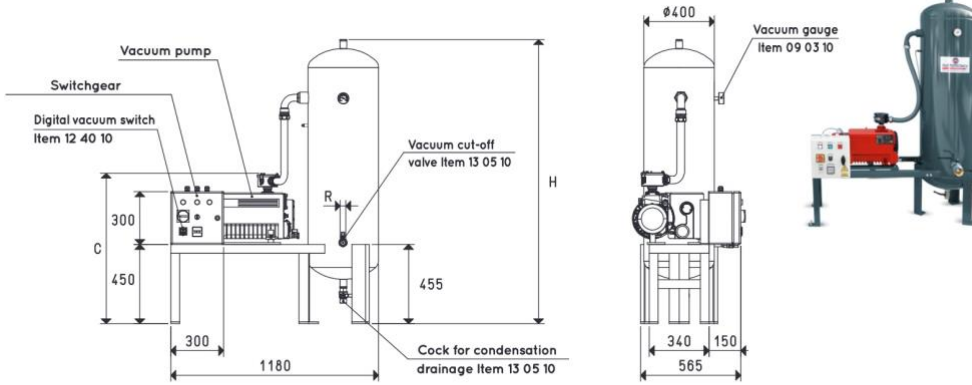

Vuototecnica 제품의 품목 코드 검색 지침

중요: 검색은 Vuototecnica 제품의 영어 카탈로그에서 수행합니다.

Vuototecnica 웹사이트의 홈페이지에서 품목 코드를 검색하려면 코드 전체를 공백 없이 입력하십시오.

예를 들어, DV 150V VTL 50/G1 버티컬 펌프세트를 검색하고 싶다면

Item	Tank Litres	Pump Mod.	Motor performance Volt	Switchgear item	C	H	R Ø	Weight Kg	Filter Accessories item
DV 150V VTL 25/FG	150	VTL 25/FG	3 ~ 230/400-50Hz	DO 100 97V	730	1600	G1*	103	FB 30 / FC 30
DV 150V VTL 30/FG	150	VTL 30/FG	3 ~ 230/400-50Hz	DO 100 97V	730	1600	G1*	107	FB 30 / FC 30
DV 150V VTL 35/FG	150	VTL 35/FG	3 ~ 230/400-50Hz	DO 100 97V	730	1600	G1*	109	FB 30 / FC 30
DV 150V RVP 40	150	RVP 40	3 ~ 230/400-50Hz	DO 100 97V	816	1600	G1*	120	FB 30 / FC 30
DV 150V VTL 50/G1	150	VTL 50/G1	3 ~ 230/400-50Hz	DO 100 97V	805	1600	G1*	126	FB 30 / FC 30
DV 150V RVP 60	150	RVP 60	3 ~ 230/400-50Hz	DO 100 97V	840	1600	G1*	131	FB 30 / FC 30
DV 150V VTL 75/G1	150	VTL 75/G1	3 ~ 230/400-50Hz	DO 100 97V	855	1600	G1*	148	FB 30 / FC 30

검색창에 다음과 같이 전체 품목 코드 DV150VVTL50/G1 을 입력한 후 엔터 키를 누르십시오.

그러면 검색한 제품 페이지로 바로 이동하며 여기에서 카탈로그의 해당 PDF 문서와 이용 가능한 첨부 파일을 볼 수 있습니다.

인치 단위가 포함된 품목의 경우 인치 단위를 표시하는 상단 두 개의 점을 생략해야 합니다 (입력이 허용되지 않는 문자임). 예를 들어 AQ 32 1/4" F 정사각형 어댑터를 검색하려면 AQ321/4F를 입력하고 엔터 키를 누르십시오.