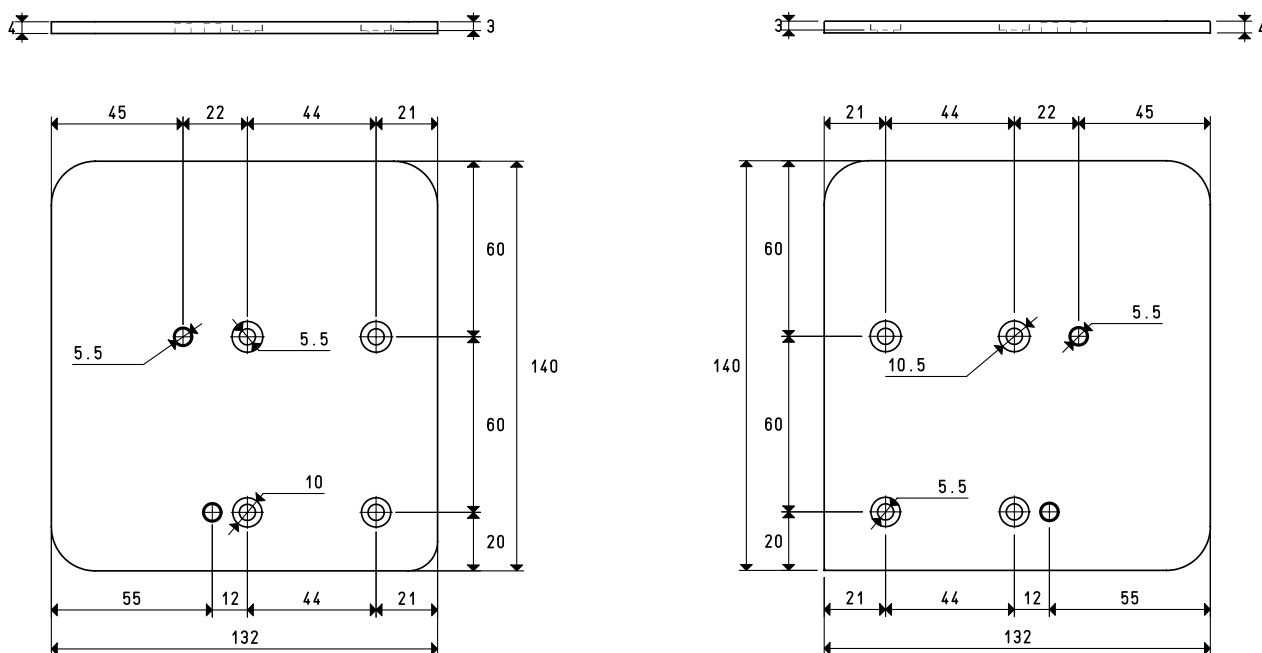

保护挡板

型号	描述
00 15 271	后部的防震保护挡板

型号	描述
00 15 272	前部的防震保护挡板

注意: 要订购带数字真空开关的发生器, 只要在对应的代码后面加上V就行了 (如: AVG 25PV)