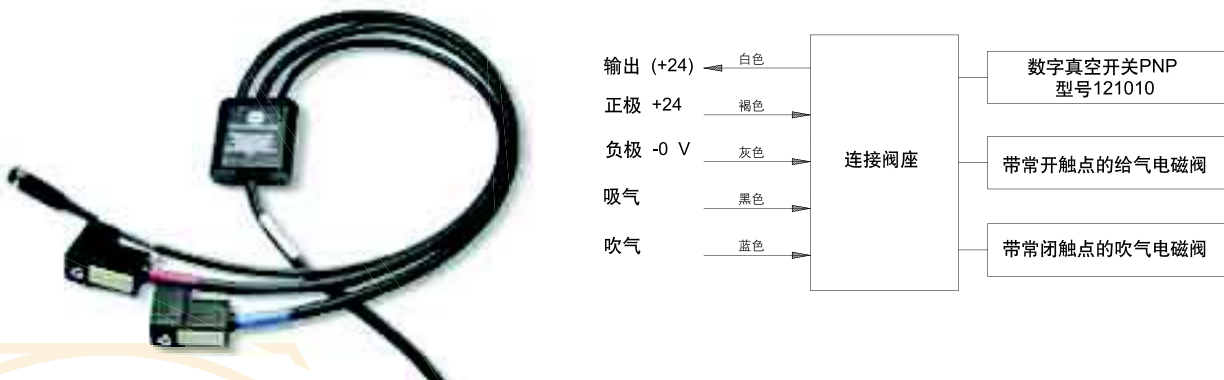

多级式多功能真空发生器GVMM和M2系列的附件和备件

内置节能装置的模块化的电缆线

型号	描述
00 15 202	集成块用于连接: -数字真空开关 -带常开触点的供气电磁阀 -带常闭触点的供气电磁阀 电缆长度5米

内置节能装置的模块化的电缆线

型号	描述
00 15 203	集成块用于连接: -数字真空开关 -带常闭触点的给气电磁阀 -带常闭触点的喷射电磁阀 电缆长度5M

接线盒

型号	描述
00 15 157	有数显装置的接线盒用于微型电磁阀的联接

带直线接头的电缆线

型号	描述
00 12 20	带直线接头的电缆线, 用于数字真空开关联接

带直角接头的电缆线

型号	描述
00 12 21	带直角接头的电缆线, 用于数字真空开关联接

数字真空开关

型号	描述
12 10 10	数字真空开关

多级式多功能真空发生器GVMM和MI系列的附件及备件

常开电磁阀

型号	描述
00 15 176	常开电磁阀

常闭电磁阀

型号	描述
00 15 175	常闭电磁阀

透明有机玻璃阀座

型号	描述
00 15 171	透明有机玻璃GVMM - MI 3/7
00 15 188	透明有机玻璃GVMM - MI 10/14

铝合金阀座

型号	描述
00 15 174	铝合金阀座GVMM - MI 3/7
00 15 187	铝合金阀座GVMM - MI 10/14

支架

型号	描述
00 15 306	镀锌的L型固定支架