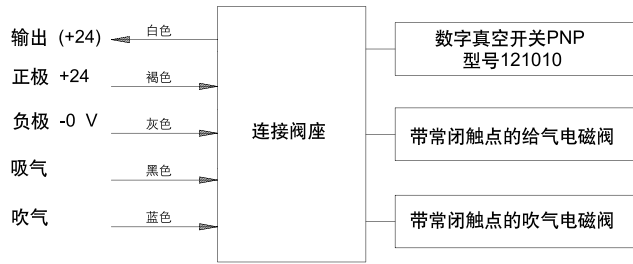

多级式多功能真空发生器GVMM和M2系列的附件和备件

内置节能装置的模块化的电缆线

型号	描述
00 15 202	集成块用于连接: -数字真空开关 -带常开触点的供气电磁阀 -带常闭触点的供气电磁阀 电缆长度5米

内置节能装置的模块化的电缆线

型号	描述
00 15 203	集成块用于连接: -数字真空开关 -带常闭触点的给气电磁阀 -带常闭触点的喷射电磁阀 电缆长度5M

接线盒

型号	描述
00 15 157	有数显装置的接线盒用于微型电磁阀的联接

带直线接头的电缆线

型号	描述
00 12 20	带直线接头的电缆线, 用于数字真空开关联接

带直角接头的电缆线

型号	描述
00 12 21	带直角接头的电缆线, 用于数字真空开关联接

数字真空开关

型号	描述
12 10 10	数字真空开关

多级式多功能真空发生器GVMM和MI系列的附件及备件

常开电磁阀