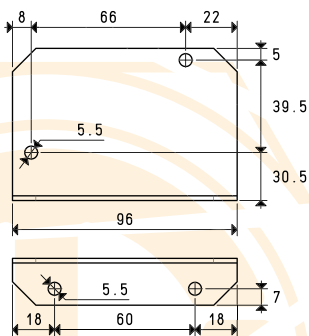

型号	描述
00 15 306	镀锌的L型固定支架