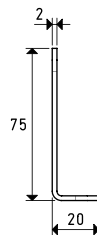

带直线接头的电缆线

型号	描述
00 12 20	带直线接头的电缆线, 用于数字真空开关联接

带直角接头的电缆线

型号	描述
00 12 21	带直角接头的电缆线, 用于数字真空开关联接

数字真空开关

型号	描述
12 10 10	数字真空开关

多级式多功能真空发生器GVMM和MI系列的附件及备件

常开电磁阀

型号	描述
00 15 306	镀锌的L型固定支架