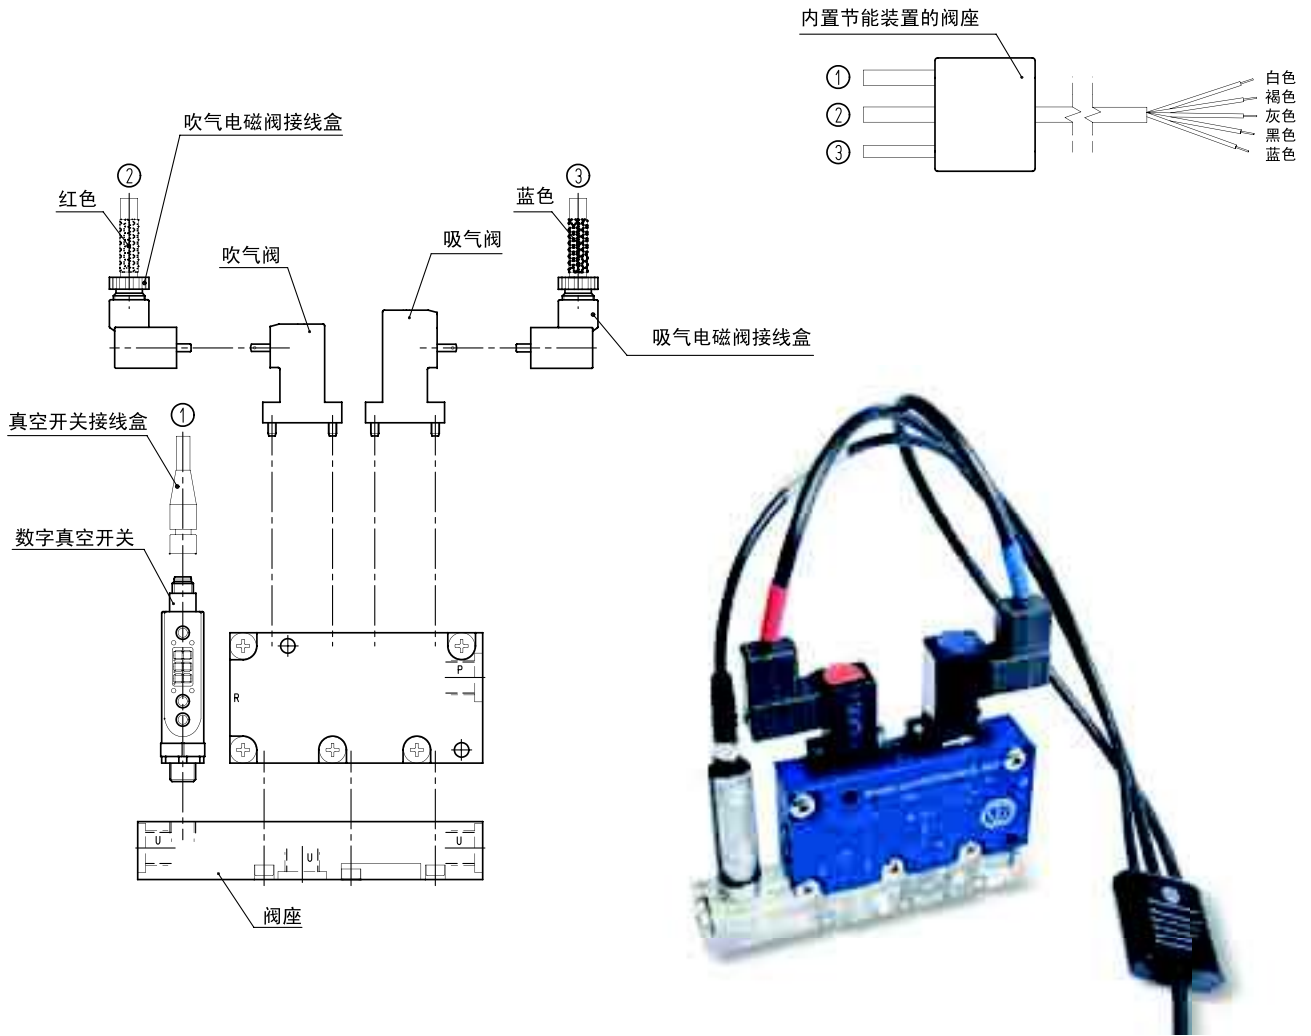

多级式多功能真空发生器GVMM和M2系列的附件和备件

内置节能装置的模块化的电缆线

型号	描述
00 15 202	集成块用于连接: -数字真空开关 -带常开触点的供气电磁阀 -带常闭触点的供气电磁阀 电缆长度5米

内置节能装置的模块化的电缆线

型号	描述
00 15 203	集成块用于连接: -数字真空开关 -带常闭触点的给气电磁阀 -带常闭触点的喷射电磁阀 电缆长度5M

接线盒

型号	描述
00 15 157	有数显装置的接线盒用于微型电磁阀的联接

带直线接头的电缆线

型号	描述
00 12 20	带直线接头的电缆线, 用于数字真空开关联接

带直角接头的电缆线

型号	描述
00 12 21	带直角接头的电缆线, 用于数字真空开关联接

数字真空开关

型号	描述
12 10 10	数字真空开关

多级式多功能真空发生器GVMM和MI系列的附件及备件

常开电磁阀

型号	描述
00 15 176	常开电磁阀

常闭电磁阀

型号	描述
00 15 175	常闭电磁阀

透明有机玻璃阀座

型号	描述
00 15 171	透明有机玻璃GVMM - MI 3/7
00 15 188	透明有机玻璃GVMM - MI 10/14

铝合金阀座

型号	描述
00 15 174	铝合金阀座GVMM - MI 3/7
00 15 187	铝合金阀座GVMM - MI 10/14

支架

型号	描述
00 15 306	镀锌的L型固定支架