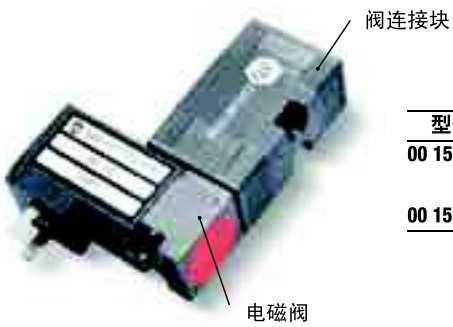

内置节能装置的模块化电缆线组

型号	描述
00 15 202	集成块用于连接： -数字真空开关 -带常开触点的给气电磁阀 -带常闭触点的给气电磁阀 电缆长度5M

多级式多功能真空发生器MVG系列的附件

内置节能装置的模块化电缆线组

型号	描述
00 15 203	集成块用于连接: -数字真空开关 -带常闭触点的给气电磁阀 -带常闭触点的喷射电磁阀 电缆长度5M

接线盒

型号	描述
00 15 157	用于微型电磁阀的有数显装置的接线盒

带直线接头的电缆线

型号	描述
00 12 20	带直线接头的电缆线, 可用于数字真空开关

带直角接头的电缆线

型号	描述
00 12 21	带直角接头的电缆线, 可用于数字真空开关

常开电磁阀

型号	描述
00 15 155	带低能耗线圈及常开触点的电磁阀
00 15 154	阀连接块

常闭电磁阀

型号	描述
00 15 156	带低能耗线圈及常闭触点的电磁阀
00 15 154	阀连接块

阀板

型号	描述
00 15 178	阀板

数字真空开关

型号	描述
12 10 10	数字真空开关