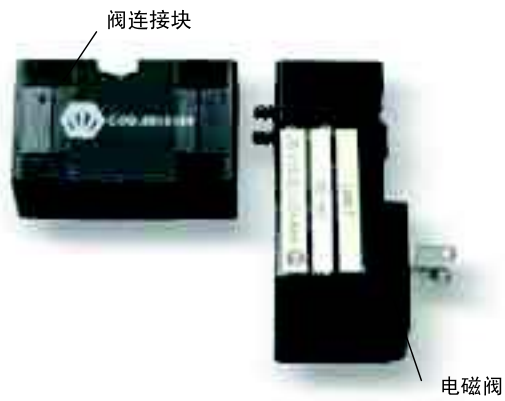

内置节能装置的模块化电缆线组

型号	描述
00 15 202	集成块用于连接： -数字真空开关 -带常开触点的给气电磁阀 -带常闭触点的给气电磁阀 电缆长度5M

多级式多功能真空发生器MVG系列的附件

内置节能装置的模块化电缆线组

型号	描述
00 15 203	集成块用于连接: -数字真空开关 -带常闭触点的给气电磁阀 -带常闭触点的喷射电磁阀 电缆长度5M

接线盒

型号	描述
00 15 157	用于微型电磁阀的有数显装置的接线盒

带直线接头的电缆线

型号	描述
00 12 20	带直线接头的电缆线, 可用于数字真空开关

带直角接头的电缆线

型号	描述
00 12 21	带直角接头的电缆线, 可用于数字真空开关

常开电磁阀

型号	描述
00 15 155	带低能耗线圈及常开触点的电磁阀
00 15 154	阀连接块

常闭电磁阀

型号	描述
00 15 156	带低能耗线圈及常闭触点的电磁阀
00 15 154	阀连接块

阀板

型号	描述
00 15 178	阀板

数字真空开关

型号	描述
12 10 10	数字真空开关