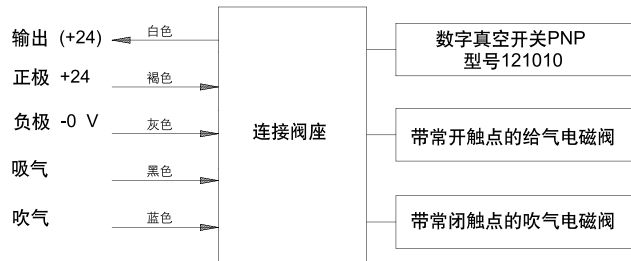

内置节能装置的模块化电缆线组

型号	描述
00 15 202	集成块用于连接： -数字真空开关 -带常开触点的给气电磁阀 -带常闭触点的给气电磁阀 电缆长度5M

多级式多功能真空发生器MVG系列的附件

内置节能装置的模块化电缆线组

型号	描述
00 15 203	集成块用于连接: -数字真空开关 -带常闭触点的给气电磁阀 -带常闭触点的喷射电磁阀 电缆长度5M

接线盒

型号	描述
00 15 157	用于微型电磁阀的有数显装置的接线盒

带直线接头的电缆线

型号	描述
00 12 20	带直线接头的电缆线, 可用于数字真空开关

带直角接头的电缆线

型号	描述
00 12 21	带直角接头的电缆线, 可用于数字真空开关

常开电磁阀

型号	描述
00 15 155	带低能耗线圈及常开触点的电磁阀
00 15 154	阀连接块

常闭电磁阀

型号	描述
00 15 156	带低能耗线圈及常闭触点的电磁阀
00 15 154	阀连接块