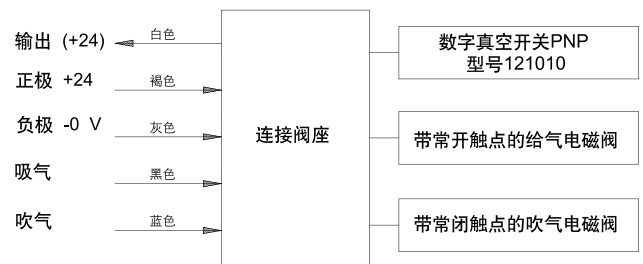

内置节能装置的模块化电缆线组

型号	描述
00 15 202	集成块用于连接： -数字真空开关 -带常开触点的给气电磁阀 -带常闭触点的给气电磁阀 电缆长度5M

多级式多功能真空发生器MVG系列的附件

内置节能装置的模块化电缆线组

型号	描述
00 15 203	集成块用于连接: -数字真空开关 -带常闭触点的给气电磁阀 -带常闭触点的喷射电磁阀 电缆长度5M

接线盒

型号	描述
00 15 157	用于微型电磁阀的有数显装置的接线盒

带直线接头的电缆线

型号	描述
00 12 20	带直线接头的电缆线, 可用于数字真空开关

带直角接头的电缆线

型号	描述
00 12 21	带直角接头的电缆线, 可用于数字真空开关

常开电磁阀

型号	描述
00 15 155	带低能耗线圈及常开触点的电磁阀
00 15 154	阀连接块

常闭电磁阀

型号	描述
00 15 156	带低能耗线圈及常闭触点的电磁阀
00 15 154	阀连接块