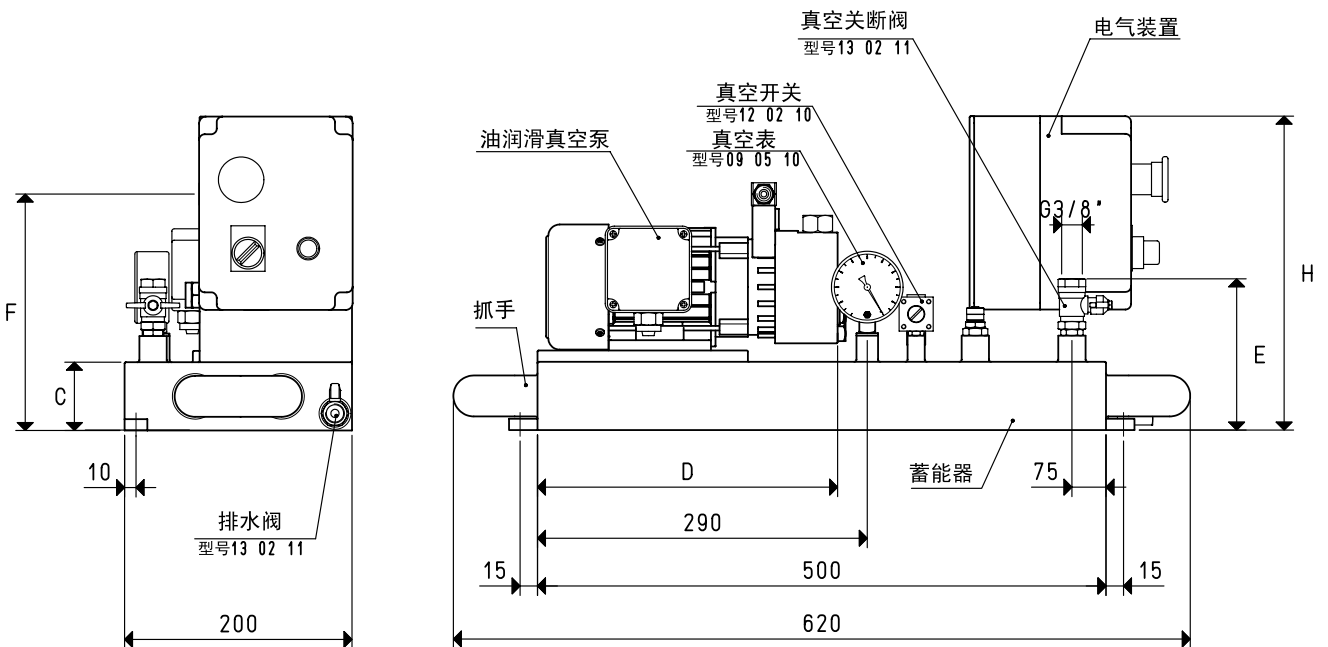

3D 图纸在 www.vuototecnica.net

小型真空泵组DO 06.... DO 10

型号	蓄能器 升	真空泵 型号	马达电压 伏特	转换开关 型号	C	D	E	F	H	重量 Kg	过滤器 附件 型号
DO 06 VTL 2	6	VTL 2	3 ~ 230/400-50Hz	DO 06 92	60	300	135	198	230	15.2	FB 10 / FC 10
DO 06 VTL 2 M	6	VTL 2 M	1 ~ 230-50Hz	DO 06 90	60	300	135	198	230	15.5	FB 10 / FC 10
DO 06 VTL 4	6	VTL 4	3 ~ 230/400-50Hz	DO 06 92	60	330	135	198	230	16.8	FB 10 / FC 10
DO 06 VTL 4 M	6	VTL 4 M	1 ~ 230-50Hz	DO 06 90	60	330	135	198	230	17.0	FB 10 / FC 10
DO 06 VTL 5	6	VTL 5	3 ~ 230/400-50Hz	DO 06 92	60	260	135	310	230	24.0	FB 10 / FC 10
DO 06 VTL 5 M	6	VTL 5 M	1 ~ 230-50Hz	DO 06 90	60	260	135	310	230	24.5	FB 10 / FC 10
DO 06 VTL 6 CC	6	VTL 6 CC	= 24-CC	DO 06 93	60	290	135	260	230	19.8	FB 10 / FC 10
DO 10 VTL 2	10	VTL 2	3 ~ 230/400-50Hz	DO 06 92	100	300	175	238	270	19.4	FB 10 / FC 10
DO 10 VTL 2 M	10	VTL 2 M	1 ~ 230-50Hz	DO 06 90	100	300	175	238	270	19.7	FB 10 / FC 10
DO 10 VTL 4	10	VTL 4	3 ~ 230/400-50Hz	DO 06 92	100	330	175	238	270	21.0	FB 10 / FC 10
DO 10 VTL 4 M	10	VTL 4 M	1 ~ 230-50Hz	DO 06 90	100	330	175	238	270	21.2	FB 10 / FC 10
DO 10 VTL 5	10	VTL 5	3 ~ 230/400-50Hz	DO 06 92	100	260	175	350	270	28.2	FB 10 / FC 10
DO 10 VTL 5 M	10	VTL 5 M	1 ~ 230-50Hz	DO 06 90	100	260	175	350	270	28.7	FB 10 / FC 10
DO 10 VTL 6 CC	10	VTL 6 CC	= 24-CC	DO 06 93	100	290	175	260	270	24.0	FB 10 / FC 10