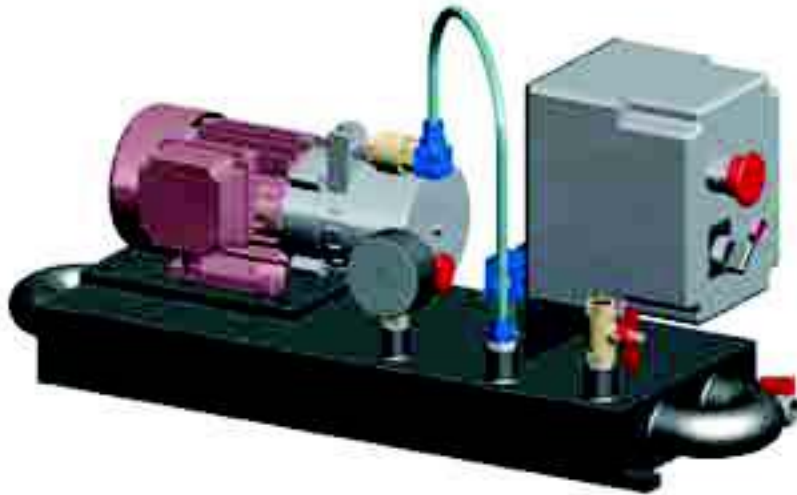

小型真空泵组DO 06.... DO 10

型号	蓄能器 升	真空泵 型号	马达电压 伏特	转换开关 型号	C	D	E	F	H	重量 Kg	过滤器 附件 型号
DO 06 VTL 2	6	VTL 2	3 ~ 230/400-50Hz	DO 06 92	60	300	135	198	230	15.2	FB 10 / FC 10
DO 06 VTL 2 M	6	VTL 2 M	1 ~ 230-50Hz	DO 06 90	60	300	135	198	230	15.5	FB 10 / FC 10
DO 06 VTL 4	6	VTL 4	3 ~ 230/400-50Hz	DO 06 92	60	330	135	198	230	16.8	FB 10 / FC 10
DO 06 VTL 4 M	6	VTL 4 M	1 ~ 230-50Hz	DO 06 90	60	330	135	198	230	17.0	FB 10 / FC 10
DO 06 VTL 5	6	VTL 5	3 ~ 230/400-50Hz	DO 06 92	60	260	135	310	230	24.0	FB 10 / FC 10
DO 06 VTL 5 M	6	VTL 5 M	1 ~ 230-50Hz	DO 06 90	60	260	135	310	230	24.5	FB 10 / FC 10
DO 06 VTL 6 CC	6	VTL 6 CC	= 24-CC	DO 06 93	60	290	135	260	230	19.8	FB 10 / FC 10
DO 10 VTL 2	10	VTL 2	3 ~ 230/400-50Hz	DO 06 92	100	300	175	238	270	19.4	FB 10 / FC 10
DO 10 VTL 2 M	10	VTL 2 M	1 ~ 230-50Hz	DO 06 90	100	300	175	238	270	19.7	FB 10 / FC 10
DO 10 VTL 4	10	VTL 4	3 ~ 230/400-50Hz	DO 06 92	100	330	175	238	270	21.0	FB 10 / FC 10
DO 10 VTL 4 M	10	VTL 4 M	1 ~ 230-50Hz	DO 06 90	100	330	175	238	270	21.2	FB 10 / FC 10
DO 10 VTL 5	10	VTL 5	3 ~ 230/400-50Hz	DO 06 92	100	260	175	350	270	28.2	FB 10 / FC 10
DO 10 VTL 5 M	10	VTL 5 M	1 ~ 230-50Hz	DO 06 90	100	260	175	350	270	28.7	FB 10 / FC 10
DO 10 VTL 6 CC	10	VTL 6 CC	= 24-CC	DO 06 93	100	290	175	260	270	24.0	FB 10 / FC 10

3D 图纸在 www.vuototecnica.net